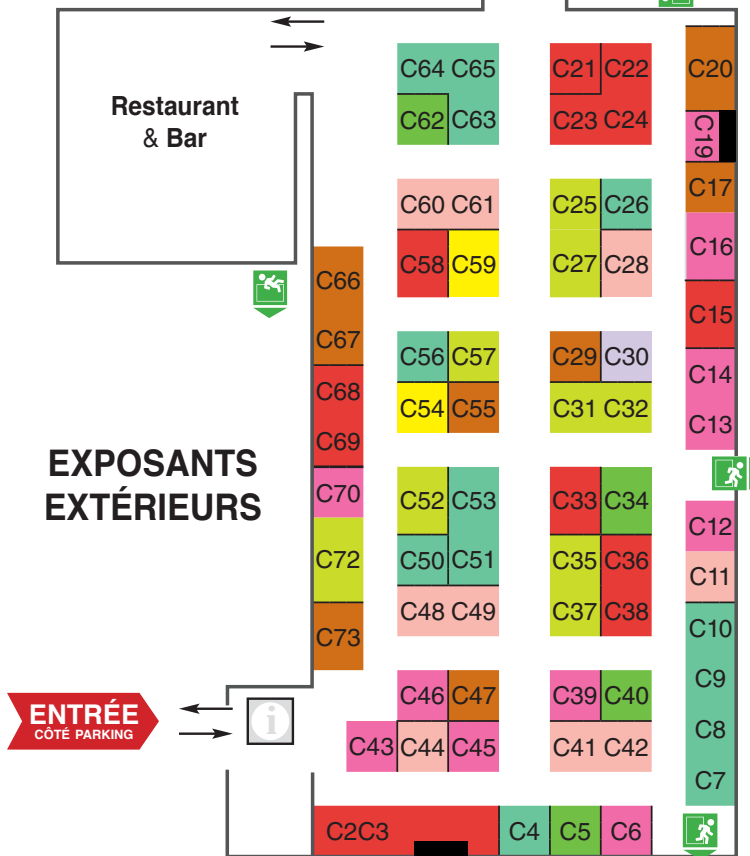

Omnidom C6

maison intelligente et objets connectés